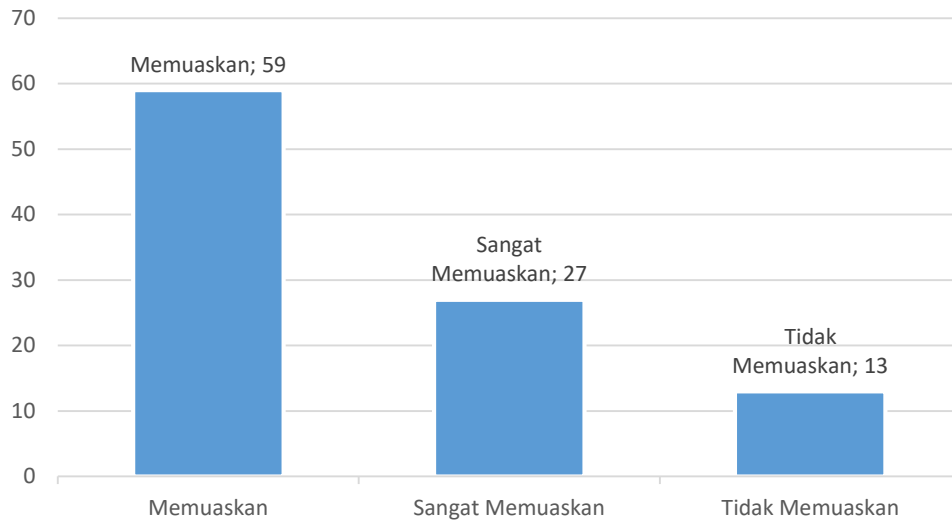

Survey Kepuasan Pelayanan LPPM Tahun 2017 -2018

Peneliti dan Pengabdian Memeroleh Informasi Publikasi Karya Ilmiah di Jurnal / Prosiding Internasional atau Nasional

Bagaimana Peneliti dan Pengabdian memperoleh HKI di Sentra KI LPPM Unpak.