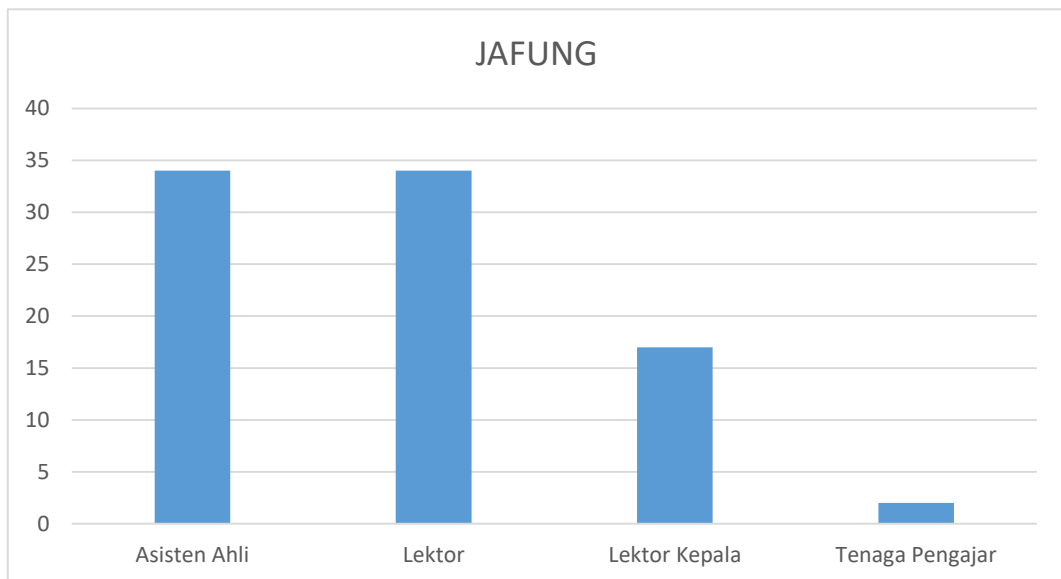

Survey Kepuasan Pelayanan LPPM Tahun 2017 -2018

Peneliti dan Pengabdian Memeroleh Informasi Publikasi Karya Ilmiah di Jurnal / Prosiding Internasional atau Nasional

Bagaimana Peneliti dan Pengabdian memperoleh HKI di Sentra KI LPPM Unpak.