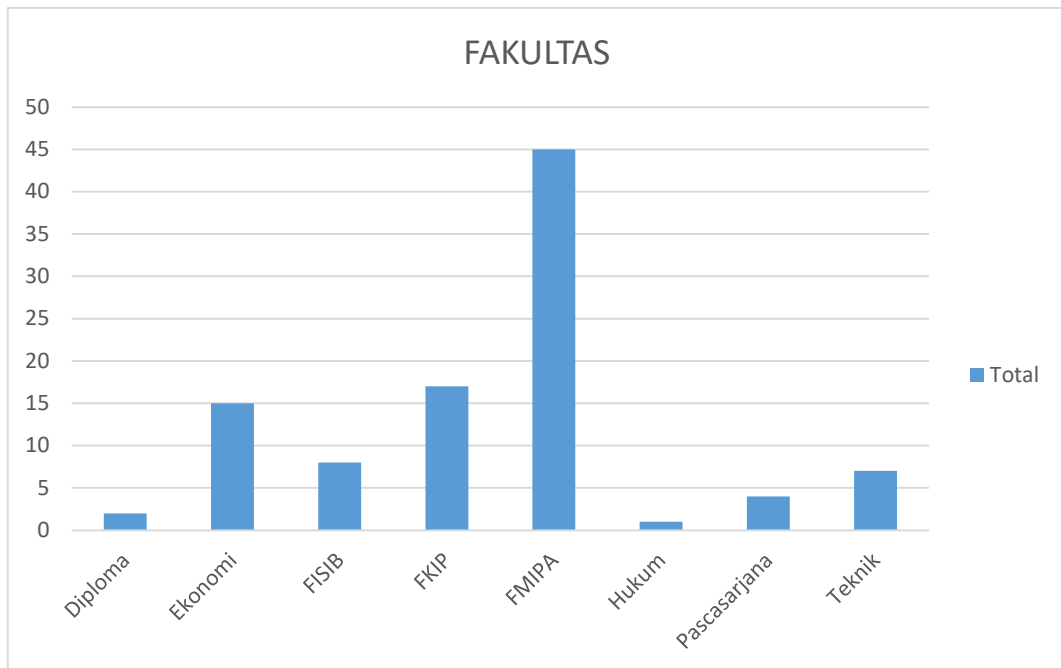

Survey Kepuasan Pelayanan LPPM Tahun 2017 -2018

Peneliti dan Pengabdian Memeroleh Informasi Publikasi Karya Ilmiah di Jurnal / Prosiding Internasional atau Nasional

Bagaimana Peneliti dan Pengabdian memperoleh HKI di Sentra KI LPPM Unpak.