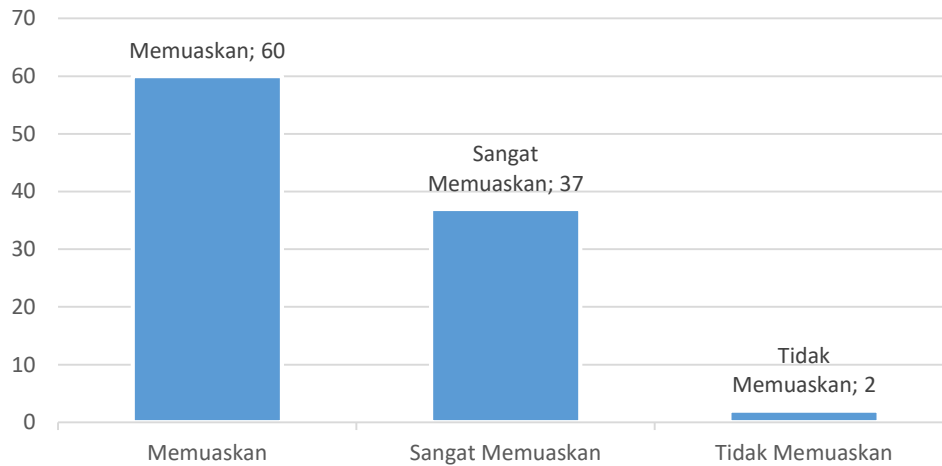

Bagaimana pelaksanaan Pelatihan Seminar Hasil yang diselenggarakan LPPM