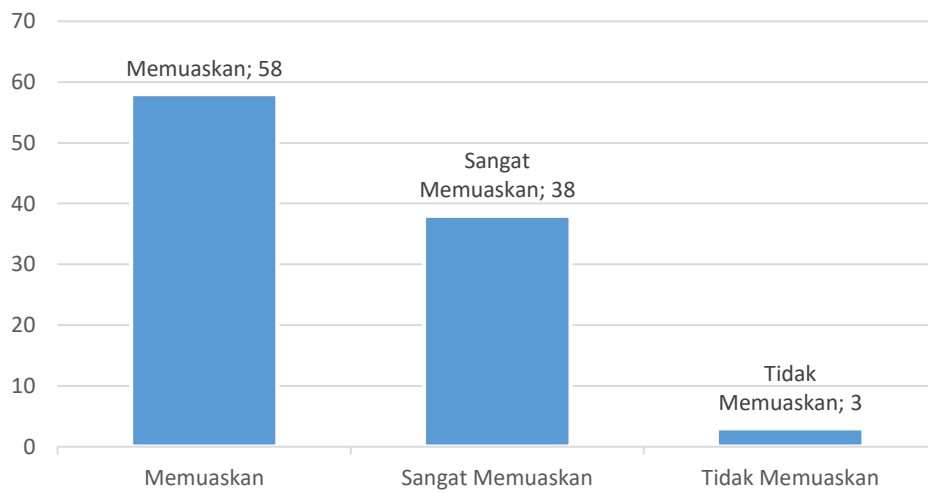

Bagaimana pelaksanaan Monev Internal di LPPM