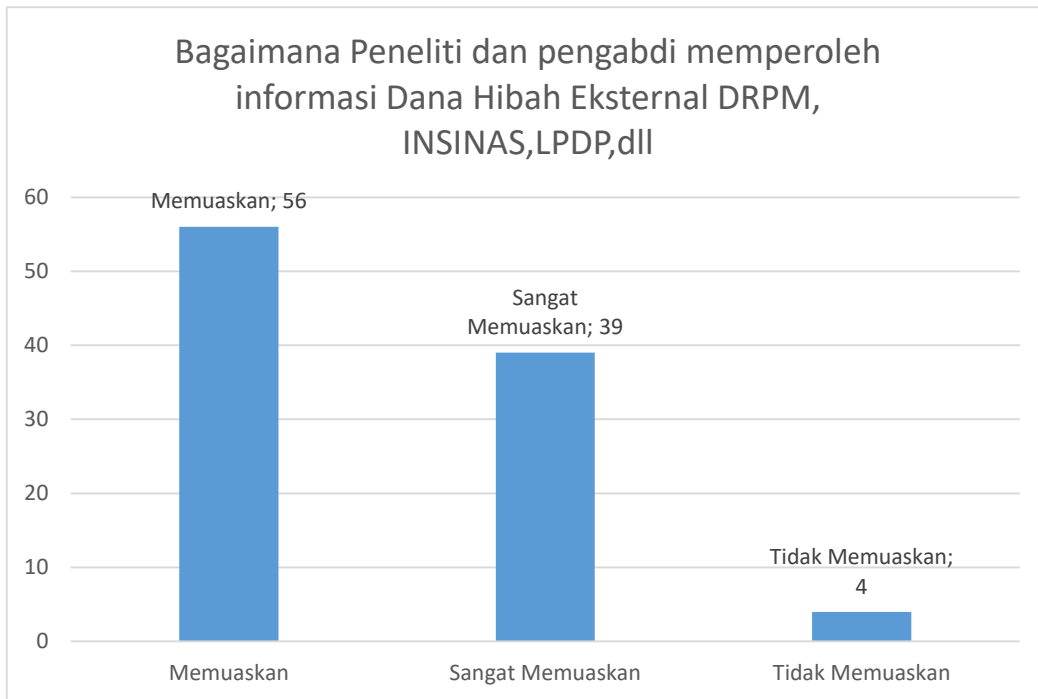

Survey Kepuasan Pelayanan LPPM Tahun 2017 -2018

Peneliti dan Pengabdian Memeroleh Informasi Publikasi Karya Ilmiah di Jurnal / Prosiding Internasional atau Nasional

Bagaimana Peneliti dan Pengabdian memperoleh HKI di Sentra KI LPPM Unpak.