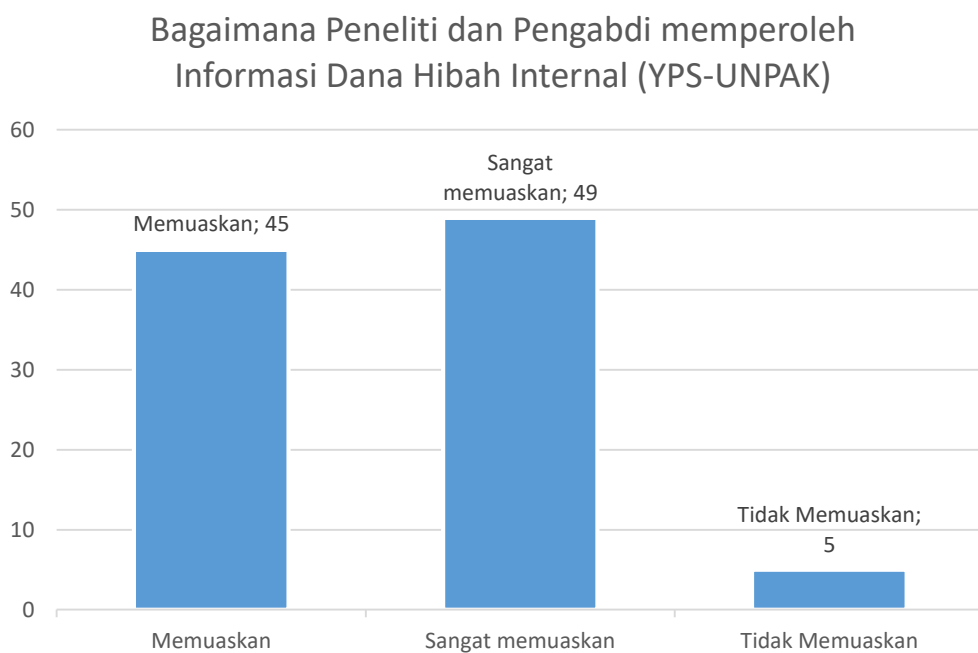

Survey Kepuasan Pelayanan LPPM Tahun 2017 -2018

Peneliti dan Pengabdian Memeroleh Informasi Publikasi Karya Ilmiah di Jurnal / Prosiding Internasional atau Nasional

Bagaimana Peneliti dan Pengabdian memperoleh HKI di Sentra KI LPPM Unpak.