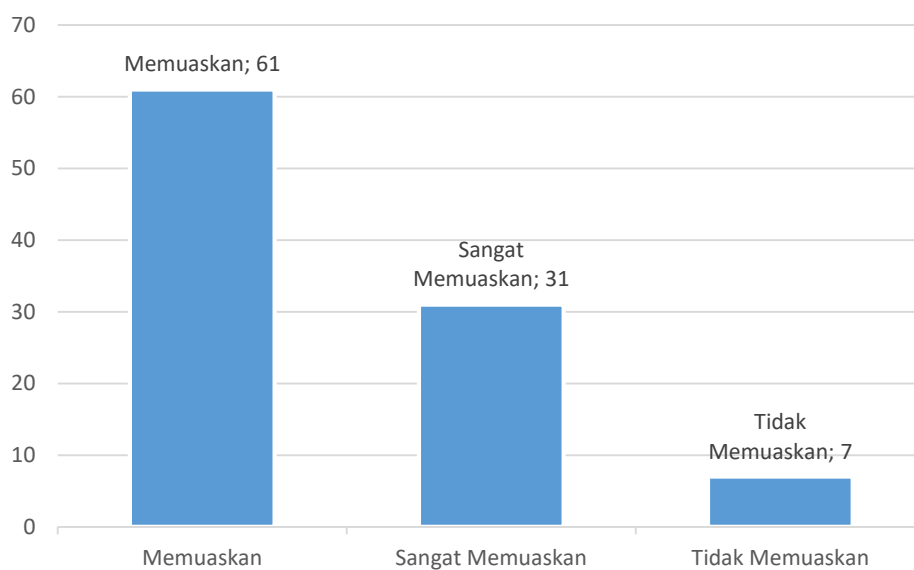

Survey Kepuasan Pelayanan LPPM Tahun 2017 -2018

Peneliti dan Pengabdian Memeroleh Informasi Publikasi Karya Ilmiah di Jurnal / Prosiding Internasional atau Nasional

Bagaimana Peneliti dan Pengabdian memperoleh HKI di Sentra KI LPPM Unpak.