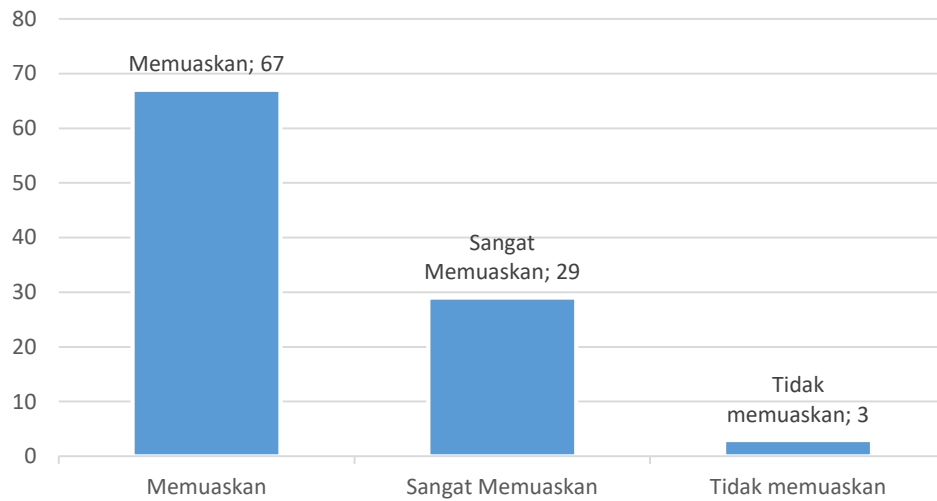

Bagaimana pelaksanaan Monev Eksternal di LPPM