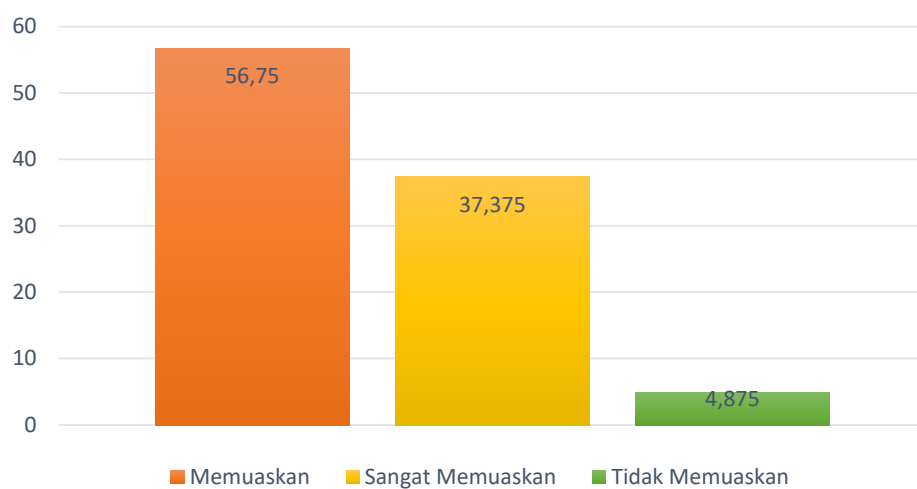

Survey Kepuasan Pelayanan LPPM Tahun 2017 -2018

Peneliti dan Pengabdian Memeroleh Informasi Publikasi Karya Ilmiah di Jurnal / Prosiding Internasional atau Nasional

Bagaimana Peneliti dan Pengabdian memperoleh HKI di Sentra KI LPPM Unpak.